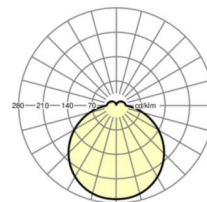

CHARAKTERYSTYKA

Numer katalogowy	21905324180
Numer EAN	4020863394357
Numer taryfy celnej	94051140
Znak jakości	IP 40, Klasa ochronności I, Badanie rozżarzonym drutem 650°C, F, Indoor, CE
Klasa odporności IK	IK03 (10°C bis 30°C)
Temperatura otoczenia	ta 10°C do 30°C
Okres gwarancji	5 lata

ELEKTROTECHNIKA

Zasilacz	Elektroniczny sterownik oświetlenia awaryjnego 3 h (1 szt.)
Moc systemowa	34W
Napięcie sieciowe	230V/50Hz
Automat z bezpiecznikami (prąd rozruchowy)	21 szt./B10, 34 szt./B16, 35 szt./C10, 57 szt./C16
Klasa efektywności energetycznej/Źródło światła	C

TECHNIKA ŚWIETLNA

Wyposażenie	LED, współczynnik oddawania barw/kolor światła CRI ≥ 80 / 3000K
Tolerancja koloru (MacAdam)	5SDCM
Nominalny strumień świetlny	3968lm
Nominalny strumień świetlny-tryb oświetlenia awaryjnego	197lm
Trwałość LED	50000h L80/B10 (Tq 30°C)
Wydajność oprawy	118lm/W
UGR pop./pod.	22.3 / 22.3

MECHANIKA

Kolor obudowy	biały zbliżony do RAL 9003
Wymiary (DxSzxW/ŚrxW)	500mm x 76mm
Masa (netto)	3.37kg
Wlot kabla KE	Patrz Instrukcja montażu
Rodzaj montażu	Pojedyncza instalacja sufitowa, Montaż pojedynczy zwieszakowy, Montaż ścienny natynkowy

DEEP-LINK

<https://www.regiolum.de/pl/article/21905324180>