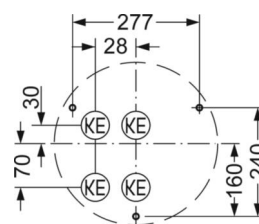

## MECHANIKA

Kolor obudowy	biały zbliżony do RAL 9003
Wymiary (DxSzxW/ŚrxW)	500mm x 76mm
Masa (netto)	3.37kg
Wlot kabla KE	Patrz Instrukcja montażu
Rodzaj montażu	Pojedyncza instalacja sufitowa, Montaż pojedynczy zwieszakowy, Montaż ścienny natynkowy

## Wymiary

H	76 mm	Wysokość
D	500 mm	Średnica
A1	277 mm	Odstęp mocowań przy montażu pojedynczym
A1 alternativ	240 mm	alternativ(Odstęp mocowań przy montażu pojedynczym (alternatywny))