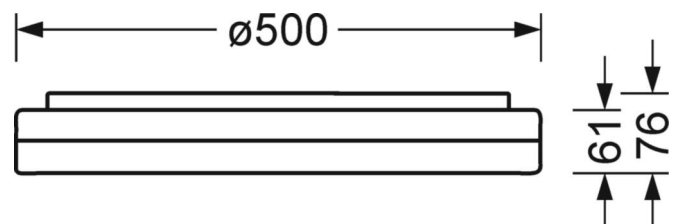

## MECHANIKA

Kolor obudowy	biały zbliżony do RAL 9003
Wymiary (DxSzxW/ŚrxW)	500mm x 76mm
Masa (netto)	3.37kg
Wlot kabla KE	Patrz Instrukcja montażu
Rodzaj montażu	Pojedyncza instalacja sufitowa, Montaż pojedynczy zwieszakowy, Montaż ścienny natynkowy

## Wymiary

H	76 mm	Wysokość
D	500 mm	Średnica
A1	277 mm	Odstęp mocowań przy montażu pojedynczym
A1 alternativ	240 mm	alternativ(Odstęp mocowań przy montażu pojedynczym (alternatywny))